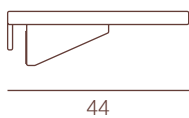

Linea

Nachttisch
aus Massivholz
zum Einhängen

Modell 8956

Massivholz **Zirbe** roh,
Eiche und **Nuss** geölt.
Gänzlich metallfrei.

Breite in cm 35

Höhe in cm 13

Tiefe in cm 44

Holzvarianten

Zirbe
roh

Eiche
geölt

Nuss
geölt

9,5
13