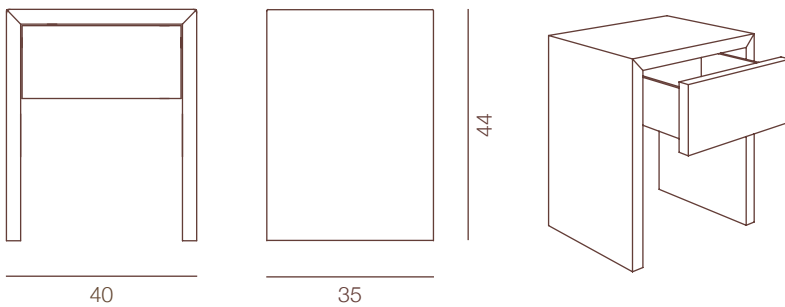

Breite in cm	40
Höhe in cm	44
Tiefe in cm	35

Holzvarianten

Zirbe
roh

Wildeiche
geölt

Nuss
geölt

Linea

Foto: Nachtkästchen »Linea« Modell 8956, Eiche geölt

Nachttisch
aus Massivholz
zum Einhängen