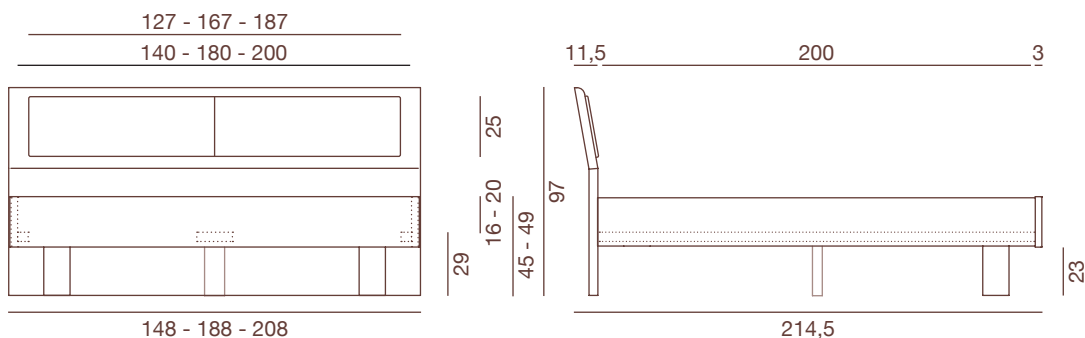

Liegefläche in cm	140/200	140/200	180/200	180/200	200/200	200/200
Absenktiefe in cm	16	20	16	20	16	20
Außenmaße in cm	148/214,5	148/214,5	188/214,5	188/214,5	208/214,5	208/214,5
Gesamthöhe in cm	97	97	97	97	97	97
Auflagehöhe Einsatz in cm	29	29	29	29	29	29
Oberkante Bettrahmen in cm	45	49	45	49	45	49

Auflageleiste & Quer-
traverse aus Hartholz

Holzvarianten

Nuss
geölt

Wildeiche
geölt

Zirbe
roh

Linea pura

Foto: Doppelbett »Linea pura« Modell 8475/7

Massivholzbett inklusive Kopfhaupt

Modell 8475/7, 8, 9

Massivholz **Zirbe** roh,
Wildeiche und **Nuss** geölt.
Seitliche Auflageleisten und
Mittelstütze aus Hartholz.
Sonderbreiten auf Anfrage.

Liegefläche in cm	140/200	140/200	180/200	180/200	200/200	200/200
Absenktiefe in cm	16	20	16	20	16	20
Außenmaße in cm	148/214,5	148/214,5	188/214,5	188/214,5	208/214,5	208/214,5
Gesamthöhe in cm	97	97	97	97	97	97
Auflagehöhe Einsatz in cm	29	29	29	29	29	29
Oberkante Bettrahmen in cm	45	49	45	49	45	49