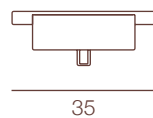

Linea

Nachttisch
aus Massivholz
zum Einhängen

Modell 8956

Massivholz **Zirbe** roh,
Eiche und **Nuss** geölt.
Gänzlich metallfrei.

Breite in cm 35

Höhe in cm 13

Tiefe in cm 44

Holzvarianten

Zirbe
roh

Eiche
geölt

Nuss
geölt

9,5
13