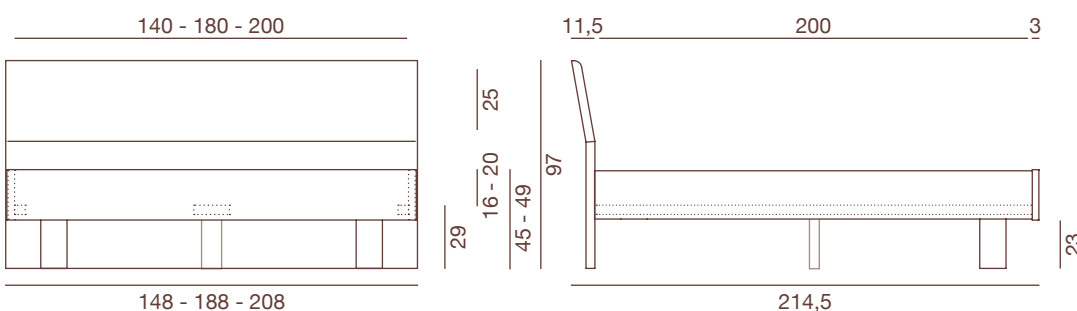

Linea pura

Massivholzbett inklusive Kopfhaupt

Modell 8475/7, 8, 9

Massivholz **Zirbe** roh,
Wildeiche und **Nuss** geölt.
Seitliche Auflageleisten und
Mittelstütze aus Hartholz.
Sonderbreiten auf Anfrage.

Liegefläche in cm	140/200	140/200	180/200	180/200	200/200	200/200
Absenktiefe in cm	16	20	16	20	16	20
Außenmaße in cm	148/214,5	148/214,5	188/214,5	188/214,5	208/214,5	208/214,5
Gesamthöhe in cm	97	97	97	97	97	97
Auflagehöhe Einsatz in cm	29	29	29	29	29	29
Oberkante Bettrahmen in cm	45	49	45	49	45	49

Fußvarianten			Fußteil	Ausführung	
Holz-Kegelfuß Modell 8475/7	Holzkufe Modell 8475/8	Holzfuß kubisch Modell 8475/9	Fußteil rund	Eckverbindung völlig metallfrei	Auflageleiste & Quer- traverse aus Hartholz
Holzvarianten			Energiefräsung		
Nuss geölt	Wildeiche geölt	Zirbe roh	Blume