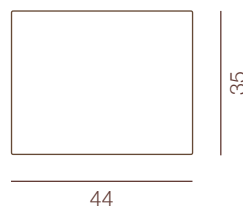

Linea

Nachttisch
aus Massivholz
zum Einhängen

Modell 8956

Massivholz **Zirbe** roh,
Eiche und **Nuss** geölt.
Gänzlich metallfrei.

Breite in cm 35

Höhe in cm 13

Tiefe in cm 44

Holzvarianten

Zirbe
roh

Eiche
geölt

Nuss
geölt

9,5
13